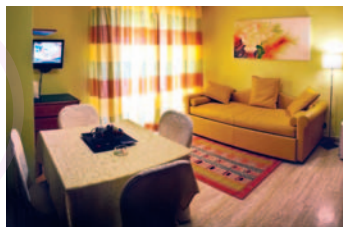

Suite Astoria

Tutto il meglio per una vacanza al top! Suite Matrimoniale che comprende numerosi servizi: welcome drink, consumazioni dal frigobar, open coffee bar, thè e bevande analcoliche presso il nostro bar, scelta del cuscino per la massima comodità del tuo riposo, l'accesso illimitato alla rete wi-fi, il tuo quotidiano preferito tutte le mattine, room service dal breakfast e posto auto nel nostro parcheggio.