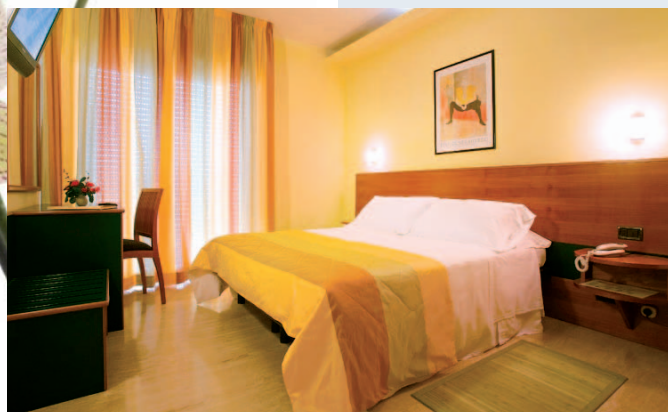

- Televisore LCD 22" con collegamento satellitare e digitale terrestre
- Cassaforte
- Coffee Maker
- Forno Micro-Onde
- Minibar
- Aria condizionata/riscaldamento
- Ampio bagno con box doccia e phon

Our suites of about 35 square meters are composed of a very comfortable living area and a quiet night area with the following internal services:

- Colour TV LCD with satellite reception and DGTV
- Private Safe
- Coffee Maker
- Microwave oven
- Minibar
- Air-conditioning/ heating with individual controls
- Direct-dial telephone

Suite Avenue

Per chi ama la trasparenza delle formule all-inclusive e vuole conoscere subito il costo della propria vacanza!

Suite Matrimoniale per due persone che include un welcome drink, le bevande del frigobar, l'accesso illimitato alla rete wi-fi ed un posto auto nel nostro parcheggio.

Avenue Suite

The right solution at the right price! Suite Room for two people that offers you: welcome drink, coffee maker, free use of the minibar, free wi-fi access and car parking.

Suite Way

Tutto il comfort e la comodità ad un rapporto qualità/prezzo davvero imbattibile! Suite Matrimoniale per due persone, welcome drink, e consumazioni dal minibar inclusi nella quotazione della camera.

Way Suite

Our best price for you! Room for two people that offers you: welcome drink, coffee maker in your room.